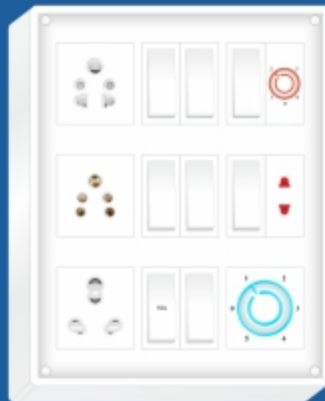

9017 - 8 M SQ

9018 - 12 M

9019 - 18 M

CODE	SIZE	WAY	PCS in PKT	PKT in CRT
9011	MODULAR SURFACE GANG BOX	1 M	20	42
9012	MODULAR SURFACE GANG BOX	2 M	20	30
9013	MODULAR SURFACE GANG BOX	3 M	20	28
9014	MODULAR SURFACE GANG BOX	4 M	20	20
9015	MODULAR SURFACE GANG BOX	6 M	10	30
9016	MODULAR SURFACE GANG BOX	8 M HZ	10	28
9017	MODULAR SURFACE GANG BOX	8 M SQ	10	24
9018	MODULAR SURFACE GANG BOX	12 M	10	20
9019	MODULAR SURFACE GANG BOX	18 M	5	24

HSN CODE : 85381010

MODULAR SURFACE BOX JUMBO

**JUMBO SIZE
HEAVY WEIGHT
EXTRA STRONG**

9201 - 1 M

9202 - 2 M

9203 - 3 M

9204 - 4 M

9205 - 6 M

9206 - 8 M HZ

9207 - 12 M

9208 - 18 M

**JUMBO SIZE
HEAVY WEIGHT
EXTRA STRONG**

CODE	DESCRIPTION	WAY	SIZE	Weight	PCS in PKT	PKT in CRT
9201	MODULAR BOX JUMBO	1 M	3.5 x 3.5 x 2	65	20	30
9202	MODULAR BOX JUMBO	2 M	3.5 x 3.5 x 2	65	20	30
9203	MODULAR BOX JUMBO	3 M	5 x 3.5 x 2	90	20	20
9204	MODULAR BOX JUMBO	4 M	7 x 3.5 x 2	115	20	20
9205	MODULAR BOX JUMBO	6 M	8 x 3.5 x 2	125	20	12
9206	MODULAR BOX JUMBO	8 HZ M	10 x 3.5 x 2	160	20	10
9207	MODULAR BOX JUMBO	12 M	9 x 7 x 2	240	10	12
9208	MODULAR BOX JUMBO	18 M	8 x 10 x 2	300	10	10